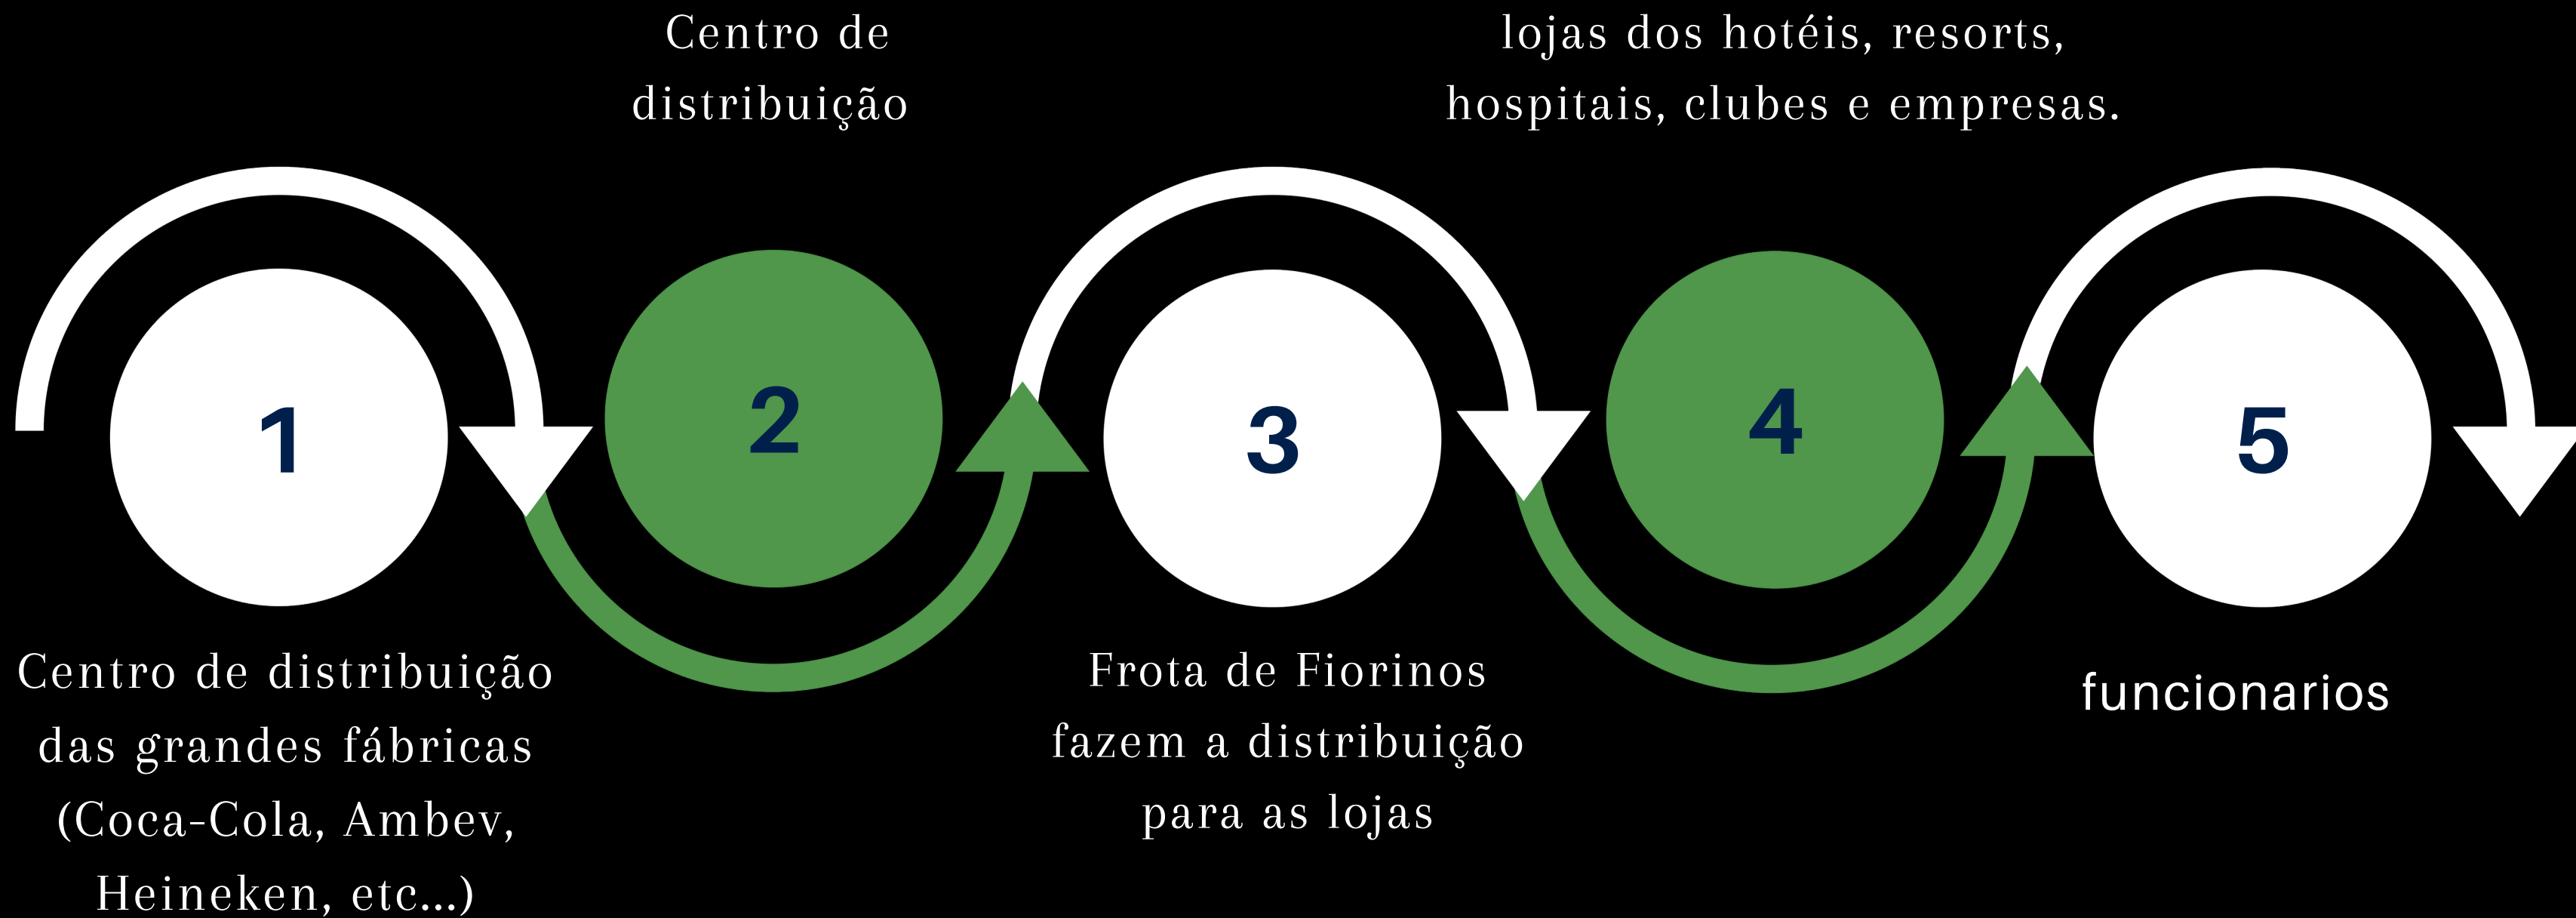

LOGÍSTICA

Como os produtos chegam até você.