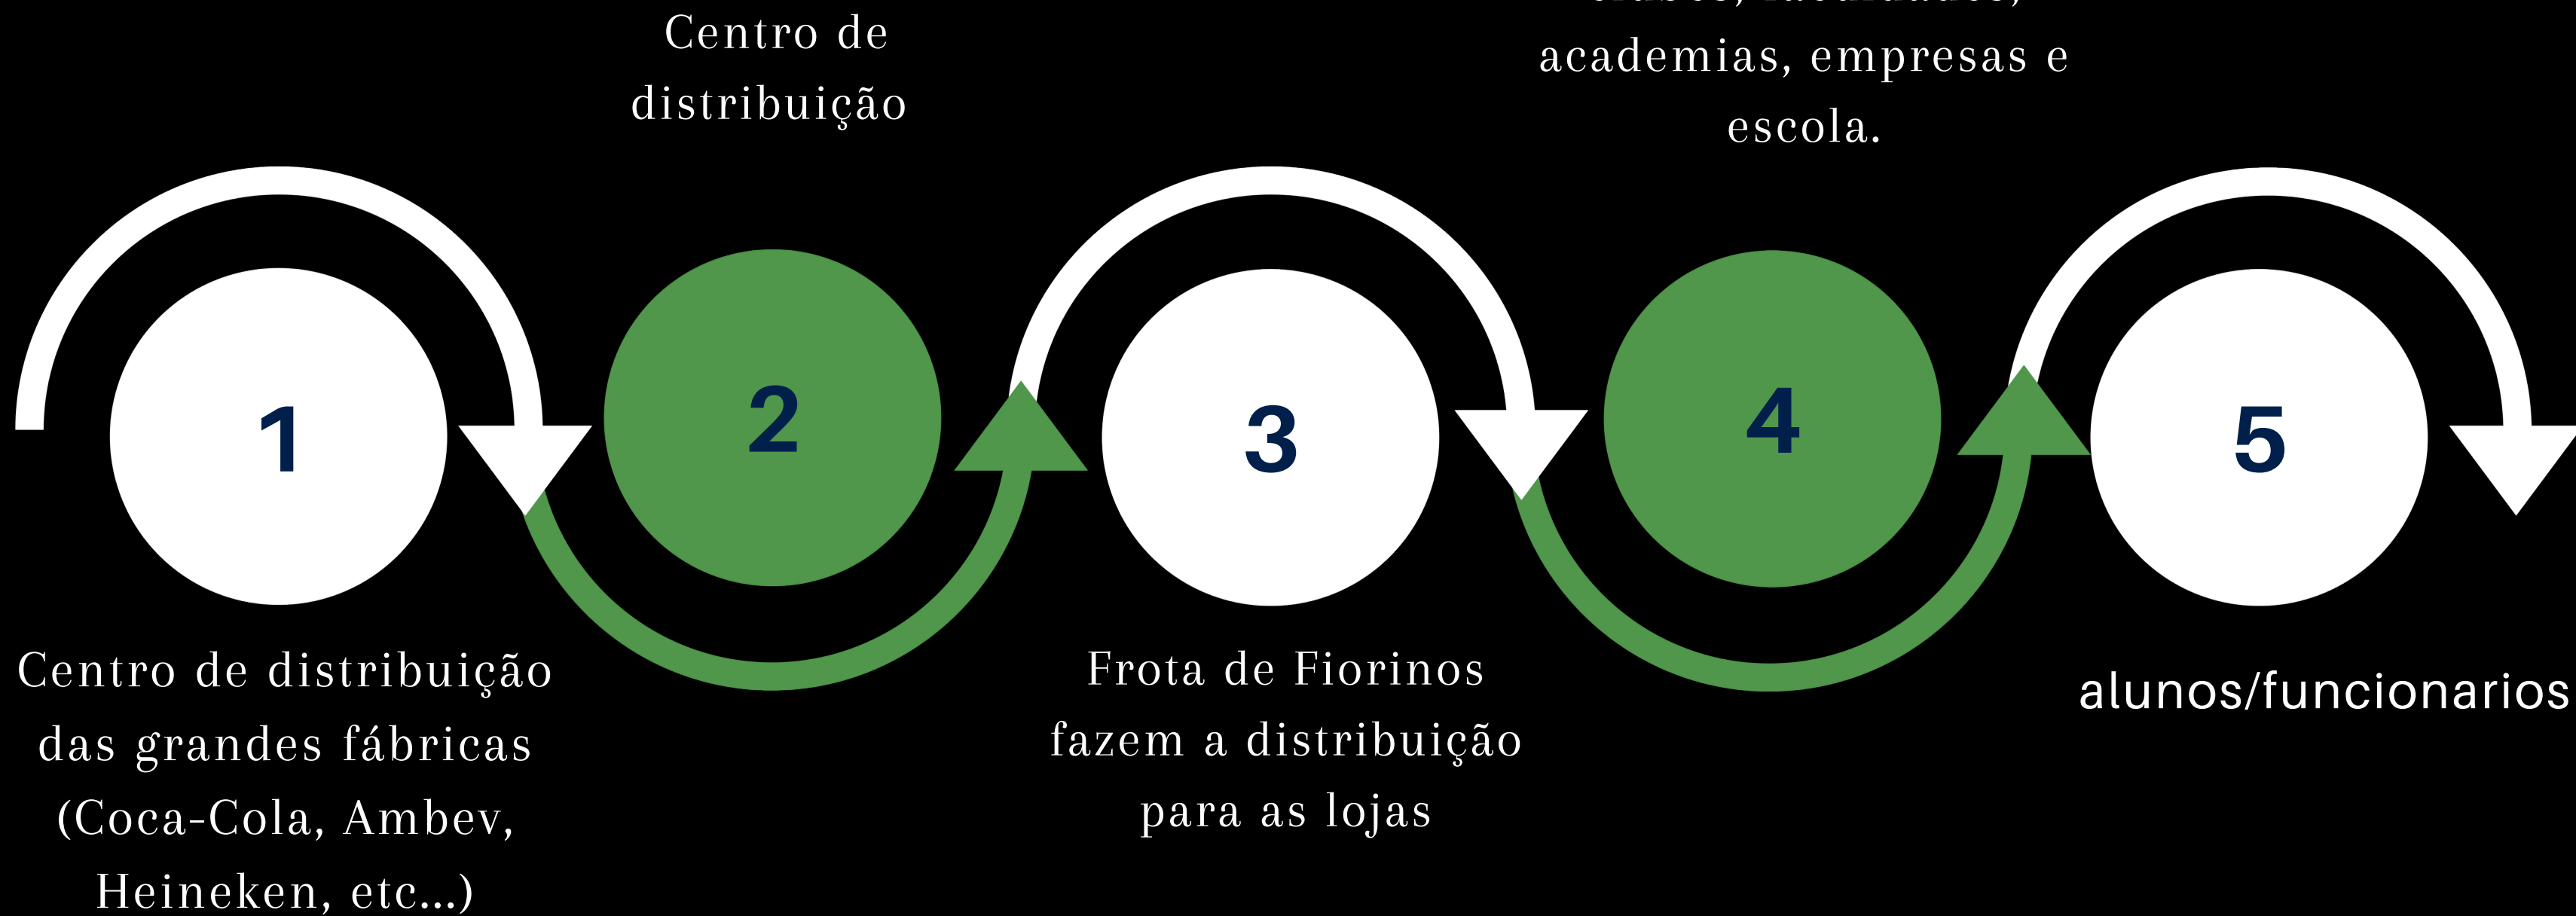

LOGÍSTICA

Como os produtos chegam até você.